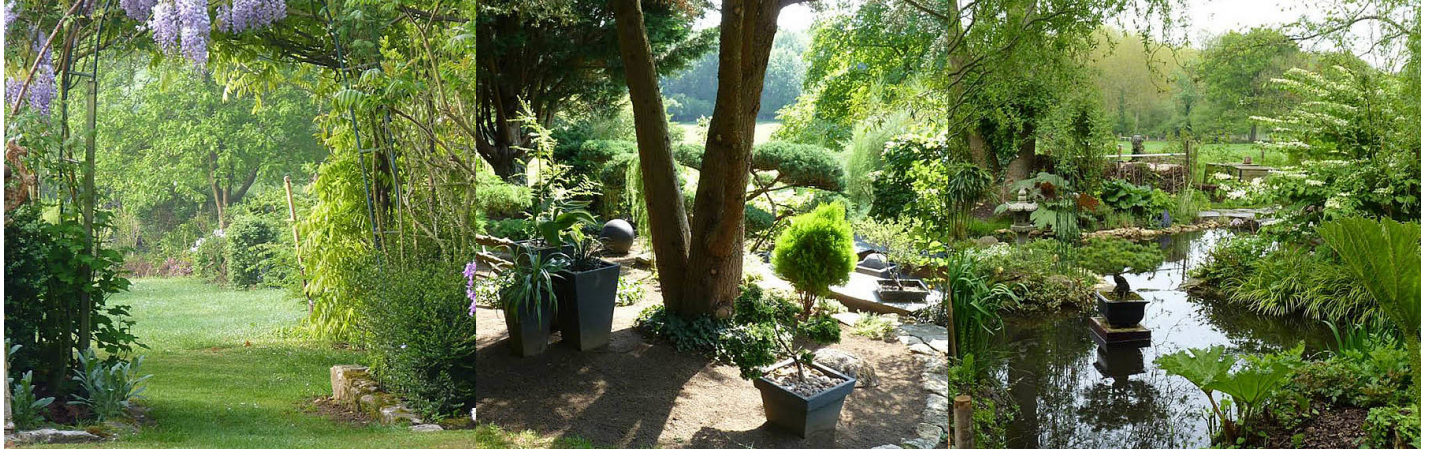

P'TIT CONSEIL

Prenez le temps de flâner dans ce jardin pour en admirer toutes ses facettes et ses jolies couleurs.